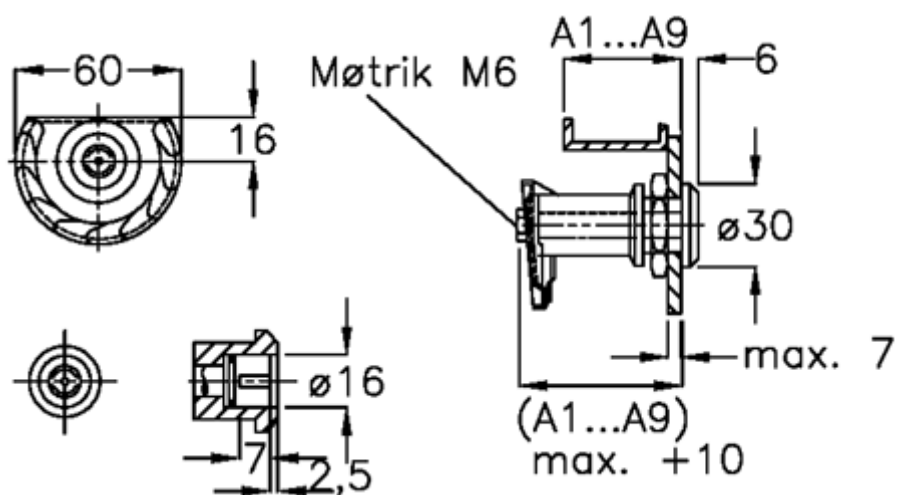

Varenummer: 209180361  
Beskrivelse: E+G Dørrigel  
GN 119-VDE-A6-NI

## Mål

Dør + karntykkelse = 42-50

Mål type = A6